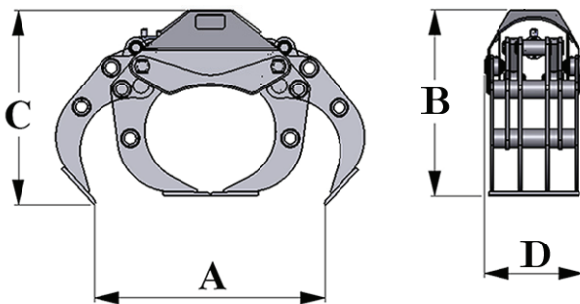

TG 28 ST - TG 42 ST

	TG 28 ST	TG 42 ST
A	1510	1750
B	846	1008
C	704	1057
D	512	533

		 Kg	 tm	 m ²	 Bar	 Z	 l/min	 kN	 ton	 ton
TG 28 ST		304	15	0,26	300	1	60	16,2	15	10
TG 42 ST		440	20	0,40	300	1	90	25	20	14