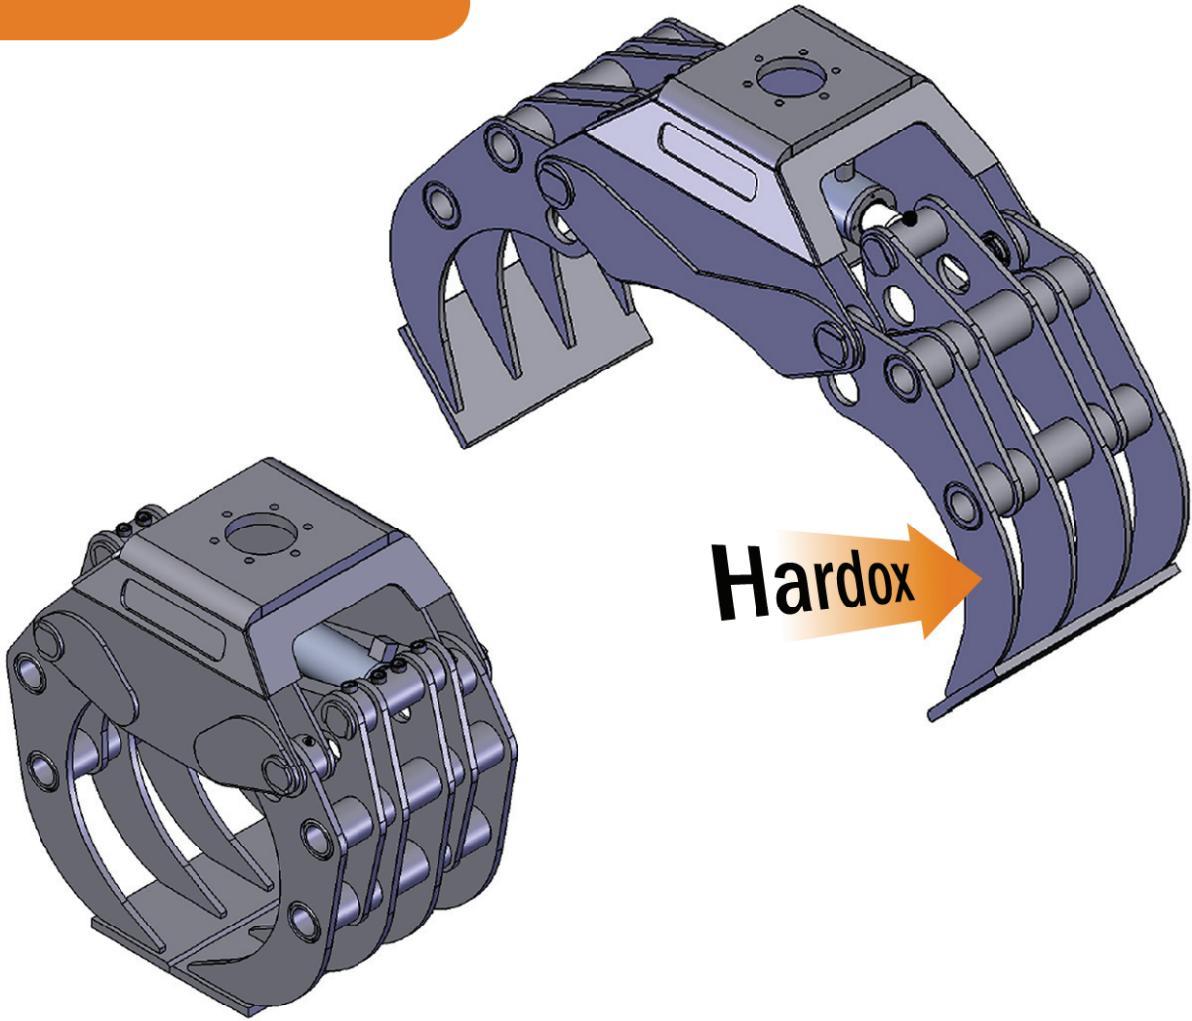

TG 28 ST - TG 42 ST

	TG 28 ST	TG 42 ST
A	1510	1750
B	846	1008
C	704	1057
D	512	533

		 Kg	 tm	 m ²	 Bar	 Z	 l/min	 kN	 ton	 ton
TG 28 ST		304	15	0,26	300	1	60	16,2	15	10
TG 42 ST		440	20	0,40	300	1	90	25	20	14