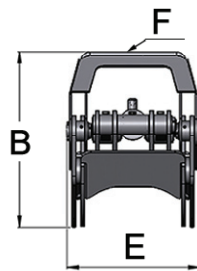

TG 35 - 42

	TG 35	TG 42
A	1870	1880
B	590	680
C	808	970
D	65	105
E	502	513
F	173/6	173/6

		 Kg	 tm	 m ²	 Bar		 Z	 l/min	 kN
TG 35		260	12	0,38	250	RX 120.2	1	70	17,5
TG 42		320	15	0,50	250	RX 120.2	1	90	21,8