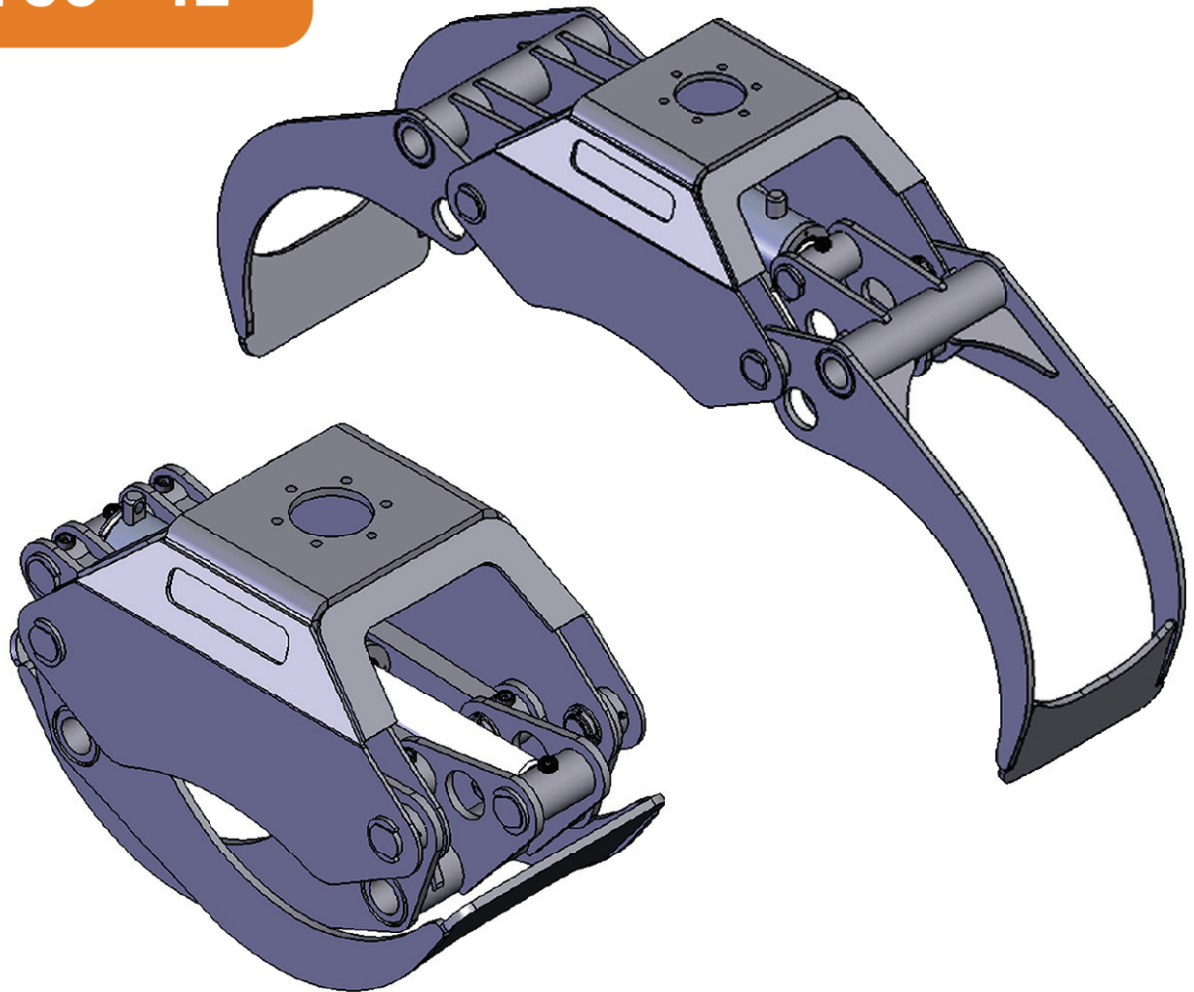

TG 35 - 42

	TG 35	TG 42
A	1870	1880
B	590	680
C	808	970
D	65	105
E	502	513
F	173/6	173/6

		 Kg	 tm	 m ²	 Bar		 Z	 l/min	 kN
TG 35		260	12	0,38	250	RX 120.2	1	70	17,5
TG 42		320	15	0,50	250	RX 120.2	1	90	21,8